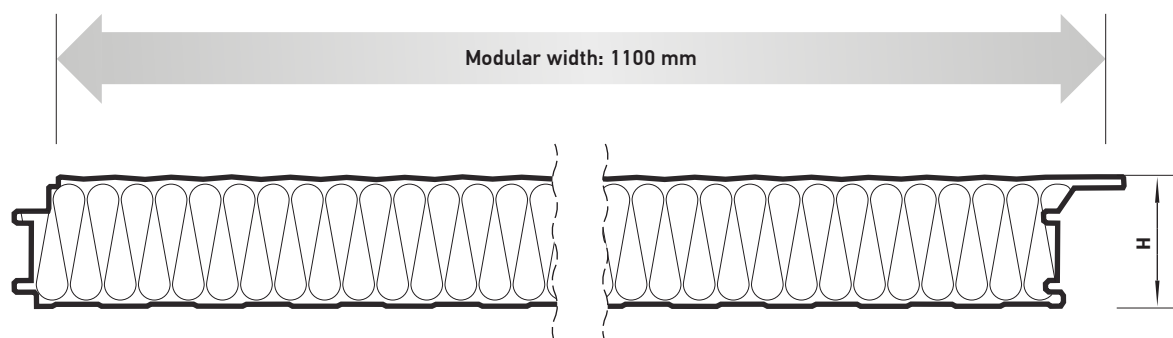

# Facade sandwich panels EMF-Mw 1100 with secret fix

H = 60, 80, 100, 120, 140, 150, 160, 180, 200, 240 mm

## Sandwich panels data sheet

Type of insulation	Mineral wool									
Insulant density [kg/m <sup>3</sup> ]	120 / On demand 140									
Thickness of the panel [mm]	60	80	100	120	140	150	160	180	200	240
Weight 1 m <sup>2</sup> [kg]	17.8	20.2	22.6	25.0	27.4	28.6	29.8	32.1	34.6	39.3
Length [m]	13600									
Module width [mm]	1100 / On demand 1000									
Thickness of the external sheeting profile [mm]	0.6 (standard). On demand 0.5									
Thickness of the internal sheeting profile [mm]	0.6 (standard). On demand 0.5									
Thermal transmittance U [W/m <sup>2</sup> K] (EN 12667)	0.62	0.48	0.39	0.33	0.28	0.26	0.25	0.22	0.20	0.17
Thermal transmittance U [W/m <sup>2</sup> K] (EN 14509)	0.67	0.51	0.42	0.35	0.30	0.28	0.27	0.24	0.22	0.18
Fire safety class	-	EI 90	EI 90	EI 120	EI 120	EI 120	EI 120	EI 120	EI 120	EI 120
Fire reactivity class	A2-s1, d0									
Lab tested sound reduction index Rw [dB]	32									
Coatings	<ul style="list-style-type: none"> <li>- polyester, 25 µm (standard coating)</li> <li>- TTHD, 60 µm</li> <li>- PVC Foodsafe, 150 µm</li> <li>- PVDF, 25 µm</li> <li>- PU, 25 µm</li> <li>- polyurethane-polyamide, 50 µm</li> <li>- polyester-polyamide, 25 µm</li> <li>- stainless steel (V2A)</li> <li>- stainless steel (V4A)</li> </ul>									
Certificates	EN 14509									

# Facade sandwich panels EMF-Mw 1100 with secret fix

External side:

Internal side:

▼ - front face