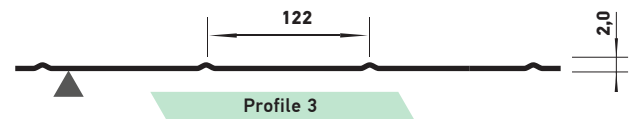

▼ - front face