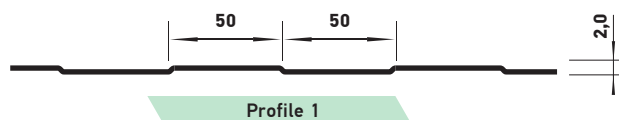

▼ - front face