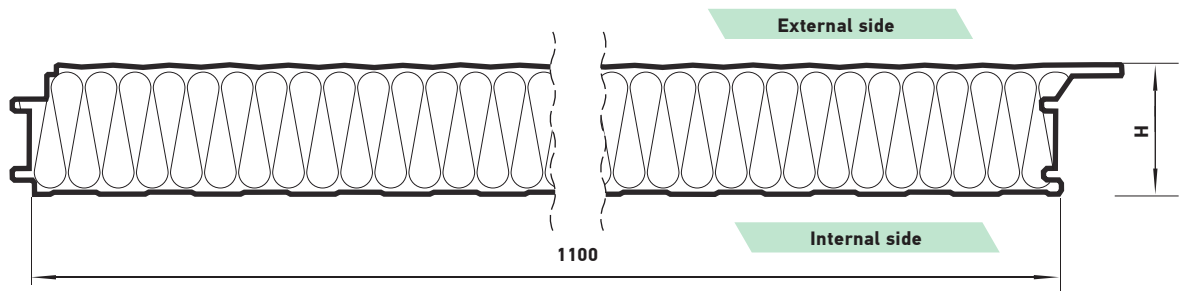

# Facade sandwich panels EMF-Mw 1100 with secret fix

H = 60, 80, 100, 120, 140, 150, 160, 180, 200, 240 mm

## Sandwich panels data sheet

Type of insulation	Mineral wool									
Insulant density [kg/m <sup>3</sup> ]	120 / On demand 140									
Thickness of the panel [mm]	60	80	100	120	140	150	160	180	200	240
Weight 1 m <sup>2</sup> [kg]	17.8	20.2	22.6	25.0	27.4	28.6	29.8	32.1	34.6	39.3
Length [m]	13600									
Module width [mm]	1100 / On demand 1000									
Thickness of the external sheeting profile [mm]	0.6 (standard). On demand 0.5									
Thickness of the internal sheeting profile [mm]	0.6 (standard). On demand 0.5									
Thermal transmittance U [W/m <sup>2</sup> K] (EN 12667)	0.62	0.48	0.39	0.33	0.28	0.26	0.25	0.22	0.20	0.17
Thermal transmittance U [W/m <sup>2</sup> K] (EN 14509)	0.67	0.51	0.42	0.35	0.30	0.28	0.27	0.24	0.22	0.18
Fire safety class	-	EI 90	EI 90	EI 120	EI 120	EI 120	EI 120	EI 120	EI 120	EI 120
Fire reactivity class	A2-s1, d0									
Lab tested sound reduction index Rw [dB]	32									
Coatings	<ul style="list-style-type: none"> <li>- polyester, 25 µm (standard coating)</li> <li>- TTHD, 60 µm</li> <li>- PVC Foodsafe, 150 µm</li> <li>- PVDF, 25 µm</li> <li>- PU, 25 µm</li> <li>- polyurethane-polyamide, 50 µm</li> <li>- polyester-polyamide, 25 µm</li> <li>- stainless steel (V2A)</li> <li>- stainless steel (V4A)</li> </ul>									
Certificates	EN 14509									

# Facade sandwich panels EMF-Mw 1100 with secret fix

External side:

Internal side:

▼ - front face