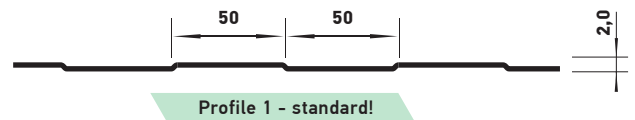

▼ - front face