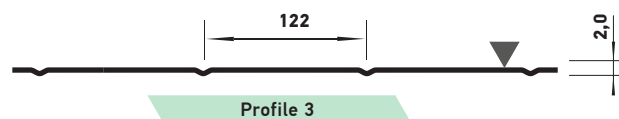

▼ - front face