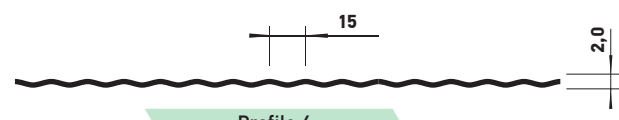

▼ - front face