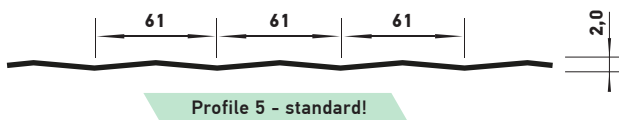

▼ - front face