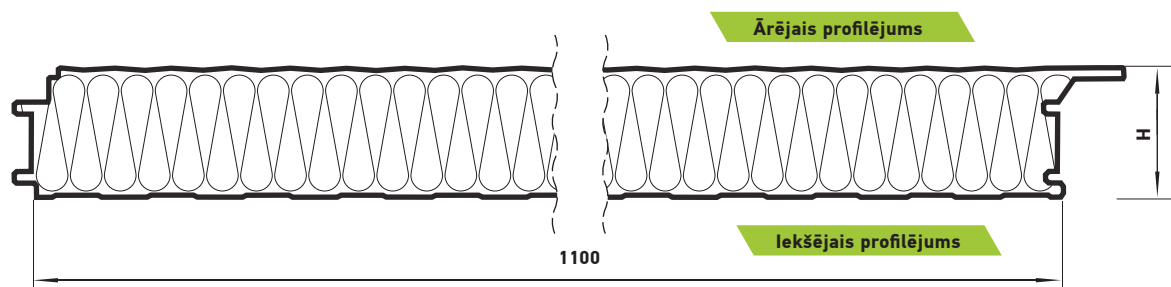

Sendvičtipa sienas panelis EMF-Mw 1100 ar slēpto savienojumu

H = 60, 80, 100, 120, 140, 150, 160, 180, 200, 240 mm

Tehniskie dati

Siltumizolācijas starpslāņa veids (siltinātājs)	Minerālvate									
Siltinātāja blīvums [kg/m ³]	120 / pēc pieprasījuma 140									
Siltumizolācijas biezums H [mm]	60	80	100	120	140	150	160	180	200	240
Svars 1 m ² [kg]	17.8	20.2	22.6	25.0	27.4	28.6	29.8	32.1	34.6	39.3
Paneļa maksimālais garums [mm]	13600									
Iebūvējamais platums / modulis [mm]	1100 / Pēc pieprasījuma 1000									
Ārējā tērauda biezums [mm]	0.6 (standarts). Pēc pieprasījuma 0.5									
Iekšēja tērauda biezums [mm]	0.6 (standarts). Pēc pieprasījuma 0.5									
U-vērtība [W/m ² K] pēc EN 12667	0.62	0.48	0.39	0.33	0.28	0.26	0.25	0.22	0.20	0.17
U-vērtība [W/m ² K] pēc EN 14509	0.67	0.51	0.42	0.35	0.30	0.28	0.27	0.24	0.22	0.18
Ugunsizturības robeža	-	EI 90	EI 90	EI 120	EI 120	EI 120	EI 120	EI 120	EI 120	EI 120
Ugunsreakcijas klase	A2-s1, d0									
Skaņas gaisā izolācijas indekss Rw [dB]	32									
Pieejamie paneļu pārklājumi	- poliesters, 25 μm (standarta pārklājums) - TTHD, 60 μm - PVC Foodsafe, 150 μm - PVDF, 25 μm - poliuretāns, 25 μm - poliuretāna-poliāmīds, 50 μm - poliestera-poliāmīds, 25 μm - nerūsējošais tērauds (V2A) - nerūsējošais tērauds (V4A)									
Sertifikāti	EN 14509									

Sendvičtipa sienas panelis EMF-Mw 1100 ar slēpto savienojumu

Ārējais profilējums:

Iekšējais profilējums:

▼ - ārpuse

Sendvičtipa sienas panelis EMF-Mw 1100 ar slēpto savienojumu

Krāsu toņi

Ārējais profilējums. Poliesters 25 µm - standarta krāsu toni