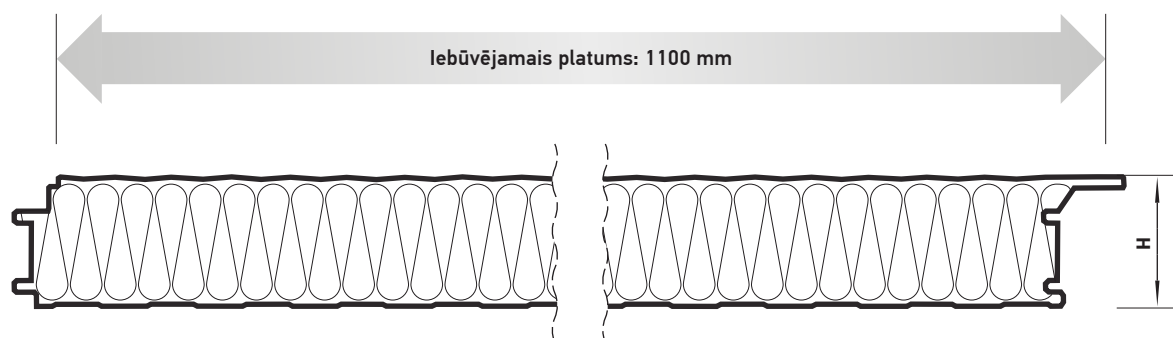

Sendvičtipa sienas panelis EMF-Mw 1100 ar slēpto savienojumu

H = 60, 80, 100, 120, 140, 150, 160, 180, 200, 240 mm

Tehniskie dati

Siltumizolācijas starpslāņa veids (siltinātājs)	Minerālvate									
Siltinātāja blīvums [kg/m ³]	120 / pēc pieprasījuma 140									
Siltumizolācijas biezums H [mm]	60	80	100	120	140	150	160	180	200	240
Svars 1 m ² [kg]	17.8	20.2	22.6	25.0	27.4	28.6	29.8	32.1	34.6	39.3
Paneļa maksimālais garums [mm]	13600									
Iebūvējamais platums / modulis [mm]	1100 / Pēc pieprasījuma 1000									
Ārējā tērauda biezums [mm]	0.6 (standarts). Pēc pieprasījuma 0.5									
Iekšēja tērauda biezums [mm]	0.6 (standarts). Pēc pieprasījuma 0.5									
U-vērtība [W/m ² K] pēc EN 12667	0.62	0.48	0.39	0.33	0.28	0.26	0.25	0.22	0.20	0.17
U-vērtība [W/m ² K] pēc EN 14509	0.67	0.51	0.42	0.35	0.30	0.28	0.27	0.24	0.22	0.18
Ugunsizturības robeža	-	EI 90	EI 90	EI 120	EI 120	EI 120	EI 120	EI 120	EI 120	EI 120
Ugunsreakcijas klase	A2-s1, d0									
Skaņas gaisā izolācijas indekss Rw [dB]	32									
Pieejamie paneļu pārklājumi	- poliesters, 25 μm (standarta pārklājums) - TTHD, 60 μm - PVC Foodsafe, 150 μm - PVDF, 25 μm - poliuretāns, 25 μm - poliuretāna-poliāmīds, 50 μm - poliestera-poliāmīds, 25 μm - nerūsējošais tērauds (V2A) - nerūsējošais tērauds (V4A)									
Sertifikāti	EN 14509									

Sendvičtipa sienas panelis EMF-Mw 1100 ar slēpto savienojumu

Ārējais profilējums:

Iekšējais profilējums:

▼ - ārpuse

Sendvičtipa sienas panelis EMF-Mw 1100 ar slēpto savienojumu

Krāsu toņi

Ārējais profilējums. Poliesters 25 µm - standarta krāsu toni

Slēptais savienojums "secret fix". Montāžas risinājums

Stiprinājuma detaļa / spiediena sadalītājs