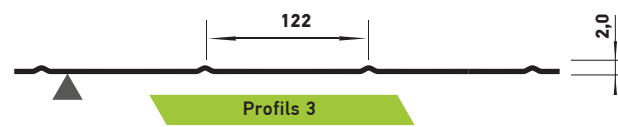

Sendvičtipa sienas panelis EMF-Mw 1100 ar slēpto savienojumu

H = 60, 80, 100, 120, 140, 150, 160, 180, 200, 240 mm

Tehniskie dati

Siltumizolācijas starpslāņa veids (siltinātājs)	Minerālvate									
Siltinātāja blīvums [kg/m ³]	120 / pēc pieprasījuma 140									
Siltumizolācijas biezums H [mm]	60	80	100	120	140	150	160	180	200	240
Svars 1 m ² [kg]	17.8	20.2	22.6	25.0	27.4	28.6	29.8	32.1	34.6	39.3
Paneļa maksimālais garums [mm]	13600									
Iebūvējamais platums / modulis [mm]	1100 / Pēc pieprasījuma 1000									
Ārējā tērauda biezums [mm]	0.6 (standarts). Pēc pieprasījuma 0.5									
Iekšēja tērauda biezums [mm]	0.6 (standarts). Pēc pieprasījuma 0.5									
U-vērtība [W/m ² K] pēc EN 12667	0.62	0.48	0.39	0.33	0.28	0.26	0.25	0.22	0.20	0.17
U-vērtība [W/m ² K] pēc EN 14509	0.67	0.51	0.42	0.35	0.30	0.28	0.27	0.24	0.22	0.18
Ugunsizturības robeža	-	EI 90	EI 90	EI 120	EI 120	EI 120	EI 120	EI 120	EI 120	EI 120
Ugunsreakcijas klase	A2-s1, d0									
Skaņas gaisā izolācijas indekss Rw [dB]	32									
Pieejamie paneļu pārklājumi	- poliesters, 25 μm (standarta pārklājums) - TTHD, 60 μm - PVC Foodsafe, 150 μm - PVDF, 25 μm - poliuretāns, 25 μm - poliuretāna-poliāmīds, 50 μm - poliestera-poliāmīds, 25 μm - nerūsējošais tērauds (V2A) - nerūsējošais tērauds (V4A)									
Sertifikāti	EN 14509									

Sendvičtipa sienas panelis EMF-Mw 1100 ar slēpto savienojumu

Ārējais profilējums:

Iekšējais profilējums:

▼ - ārpuse

Sendvičtipa sienas panelis EMF-Mw 1100 ar slēpto savienojumu

Krāsu toņi

Ārējais profilējums. Poliesters 25 µm - standarta krāsu toni