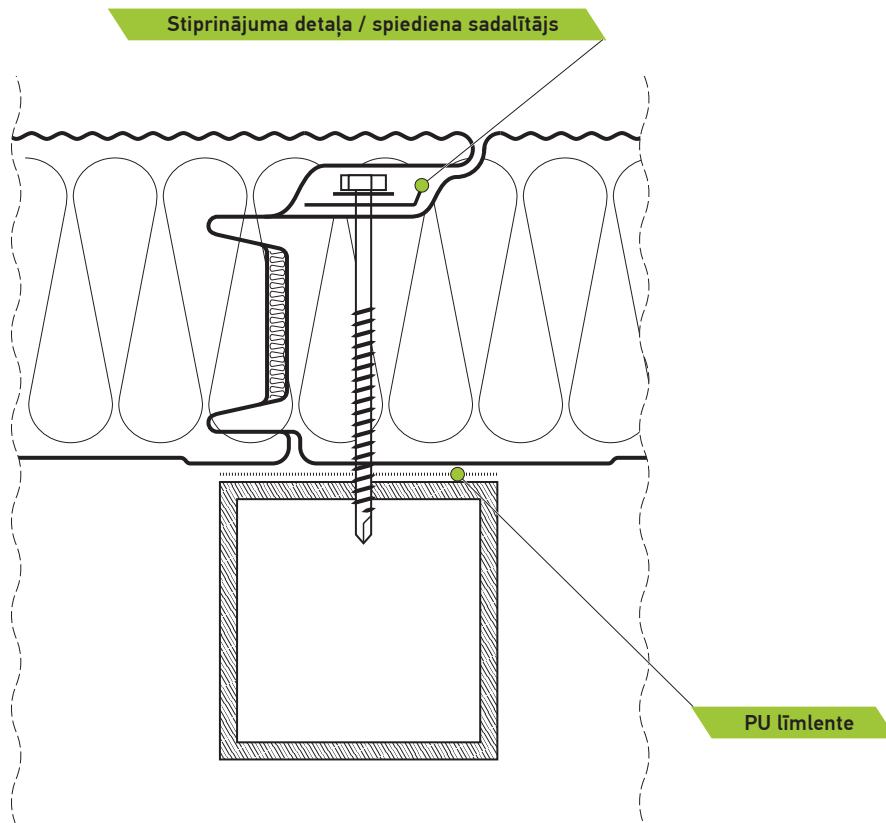

PVC Foodsafe 25 µm

RAL 9001

RAL 9002

RAL 9010

PVC Foodsafe 150 µm

RAL 9002

RAL 9010

Sendvičtipa sienas panelis EMF-Mw 1100 ar slēpto savienojumu

Slēptais savienojums "secret fix". Montāžas risinājums

Stiprinājuma detaļa / spiediena sadalītājs