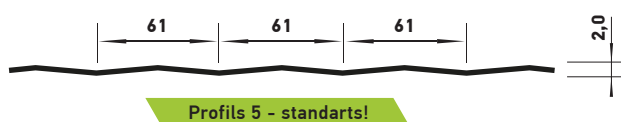

Sendvičtipa sienas panelis EMF-Mw 1100 ar slēpto savienojumu

H = 60, 80, 100, 120, 140, 150, 160, 180, 200, 240 mm

Tehniskie dati

Siltumizolācijas starpslāņa veids (siltinātājs)	Minerālvate									
Siltinātāja blīvums [kg/m ³]	120 / pēc pieprasījuma 140									
Siltumizolācijas biezums H [mm]	60	80	100	120	140	150	160	180	200	240
Svars 1 m ² [kg]	17.8	20.2	22.6	25.0	27.4	28.6	29.8	32.1	34.6	39.3
Paneļa maksimālais garums [mm]	13600									
Iebūvējamais platums / modulis [mm]	1100 / Pēc pieprasījuma 1000									
Ārējā tērauda biezums [mm]	0.6 (standarts). Pēc pieprasījuma 0.5									
Iekšēja tērauda biezums [mm]	0.6 (standarts). Pēc pieprasījuma 0.5									
U-vērtība [W/m ² K] pēc EN 12667	0.62	0.48	0.39	0.33	0.28	0.26	0.25	0.22	0.20	0.17
U-vērtība [W/m ² K] pēc EN 14509	0.67	0.51	0.42	0.35	0.30	0.28	0.27	0.24	0.22	0.18
Ugunsizturības robeža	-	EI 90	EI 90	EI 120	EI 120	EI 120	EI 120	EI 120	EI 120	EI 120
Ugunsreakcijas klase	A2-s1, d0									
Skaņas gaisā izolācijas indekss Rw [dB]	32									
Pieejamie paneļu pārklājumi	- poliesters, 25 μm (standarta pārklājums) - TTHD, 60 μm - PVC Foodsafe, 150 μm - PVDF, 25 μm - poliuretāns, 25 μm - poliuretāna-poliāmīds, 50 μm - poliestera-poliāmīds, 25 μm - nerūsējošais tērauds (V2A) - nerūsējošais tērauds (V4A)									
Sertifikāti	EN 14509									

Sendvičtipa sienas panelis EMF-Mw 1100 ar slēpto savienojumu

Ārējais profilējums:

Iekšējais profilējums:

▼ - ārpuse

Sendvičtipa sienas panelis EMF-Mw 1100 ar slēpto savienojumu

Krāsu toņi

Ārējais profilējums. Poliesters 25 µm - standarta krāsu toni